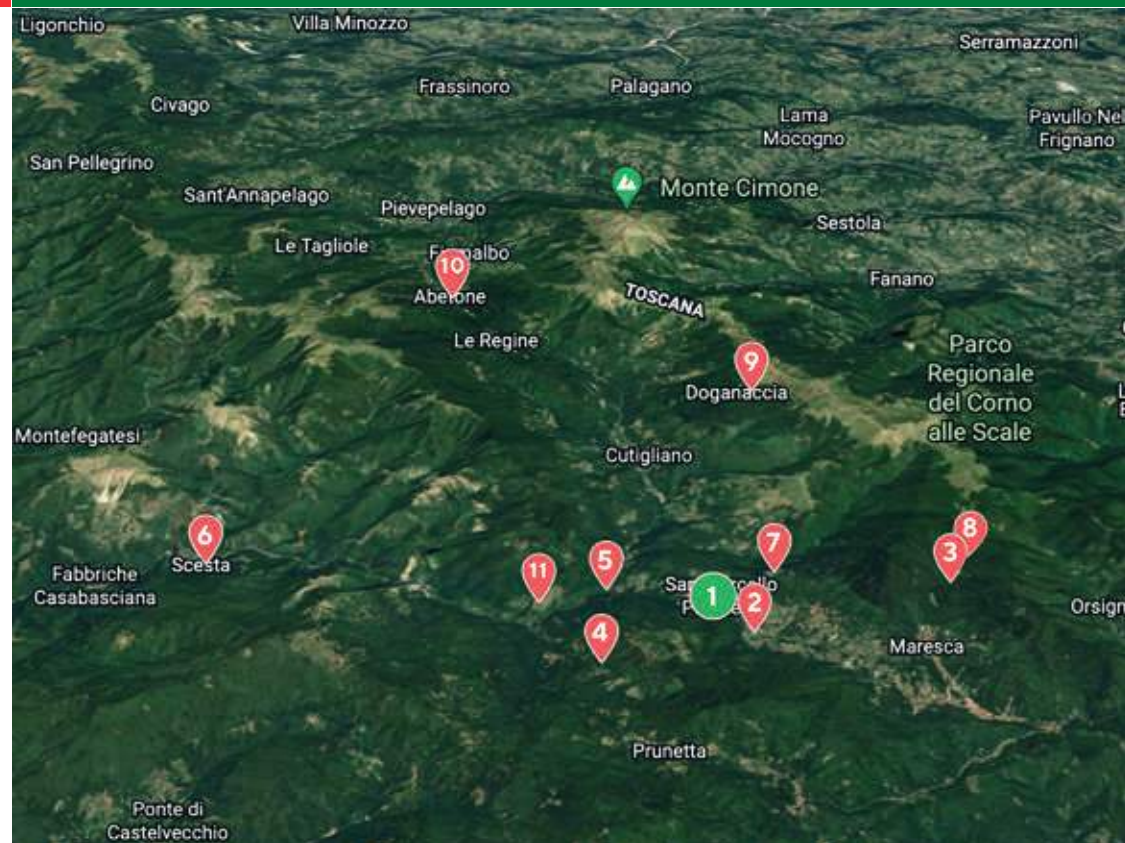

-Parcheggio La Fornace, San Marcello Pistoiese via Leopoldo, bivio con Gavinana/Maresca

OGNI APPUNTAMENTO HA UN PUNTO DI RITROVO CON INDICATA LA LOCATION E CON PARCHEGGIO NELLE VICINANZE

In caso di maltempo diverse attività outdoor potrebbero essere annullate, si suggerisce di controllare la pagina FB AdventureOutdoorFest per eventuali aggiornamenti.

CONTATTI

Mail: info@adventureoutdoorfest.com

Cell: 3334966241

Web: www.adventureoutdoorfest.com

- | | |
|--|--|
| <p>1 Adventure Village - Maeba
Via Giardini - San Marcello Pistoiese PT</p> <p>2 Dynamo Camp
Via Ximenes, 662, Limestone
San Marcello Pistoiese PT</p> <p>3 Foresta del Teso
Via del Teso, 1945, Maresca PT</p> <p>4 Oasy Hotel Dynamo
Via Ximenes, 662, Limestone
San Marcello Pistoiese PT
(servizio navetta per Oasi)</p> <p>5 Ponte Sospeso di San Marcello Pistoiese
Via Anghiari, 195,
San Marcello Piteglio PT</p> | <p>6 Canyon Park - Parco Avventura & Yoga
Via Scesta, Scesta LU</p> <p>7 Podere Pian dei Termini
Via Pratorsi 2311 Loc. Pian dei Termini
San Marcello Piteglio PT</p> <p>8 Casetta de' Pulledrari
Via del Teso, 5900,
San Marcello Piteglio PT</p> <p>9 Doganaccia
Viale dei Cacciatori, 6, Doganaccia PT</p> <p>10 Abetone
Via Brennero, 269, Abetone PT</p> <p>11 Teatro Mascagni
Via delle Corti, 57, Popiglio PT</p> |
|--|--|